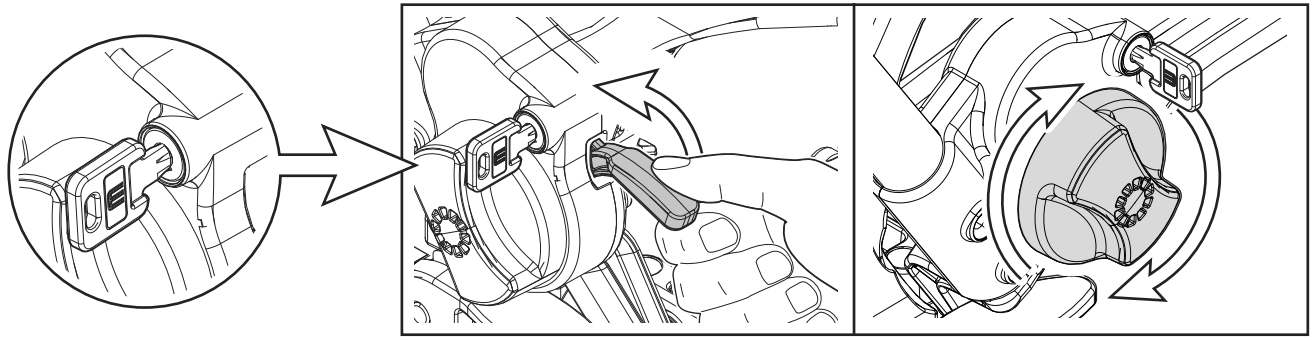

Chrono	5,9 kg / 13 lb	25 kg / 55 lb