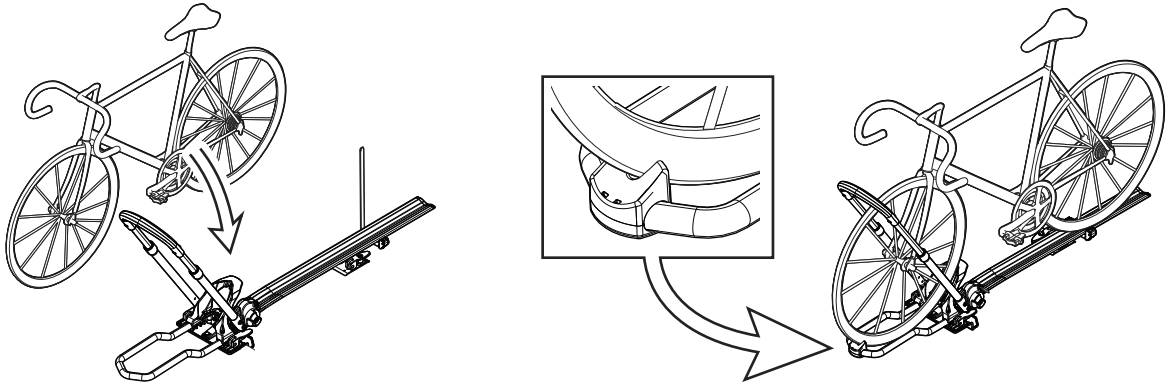

min 26" max 29"

max 110mm/4.3" *

6
Pag.6

7
Pag.6

6

	N		Q
 24mm/1"	8		1
	9		1
	10		1

7

 	 	
Chrono	5,9 kg / 13 lb	25 kg / 55 lb