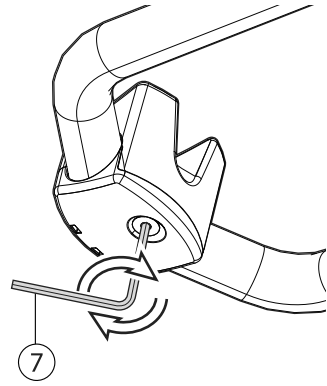

min 26" max 29"

max 110mm/4.3" *

6
Pag.6

7
Pag.6

6

	N		Q
 24mm/1"	8		1
	9		1
	10		1

7

 	 	
Chrono	5,9 kg / 13 lb	25 kg / 55 lb

OPTIONAL KIT
 Art. 000122700000

(AxB)
 Min: 30x20mm / 1.2x0.8"
 Max: 55x30mm / 2.2x1.2"

F.lli Menabò S.r.l.
Via 8 Marzo, 3 -Z.I. Corte Tegge
42025 Cavriago (RE) ITALY
customercare@flli-menabo.it
www.menabocaraccessories.com