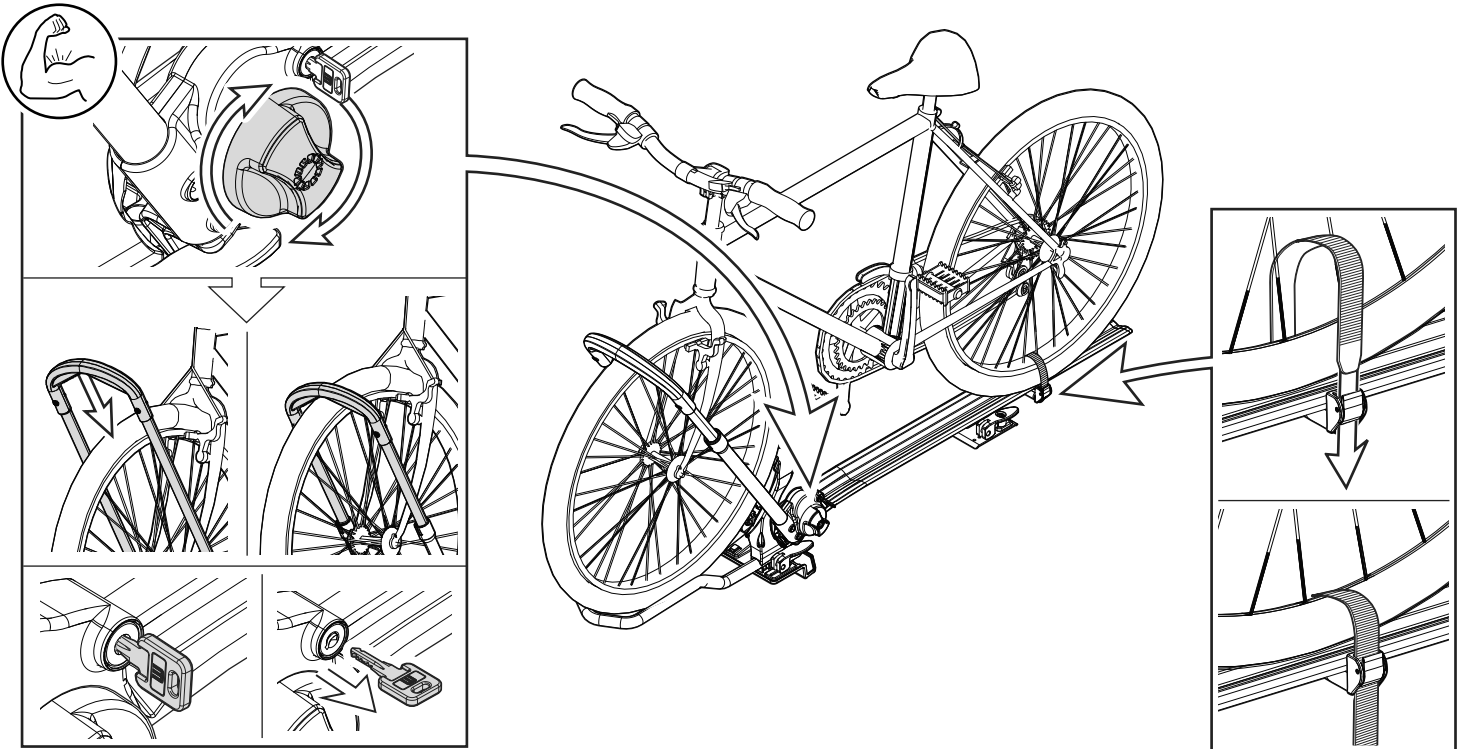

min 26" max 29"

max 110mm/4.3" *

6
Pag.6

7
Pag.6

6

	N		Q
 24mm/1"	8		1
	9		1
	10		1

7

 	 	
Chrono	5,9 kg / 13 lb	25 kg / 55 lb