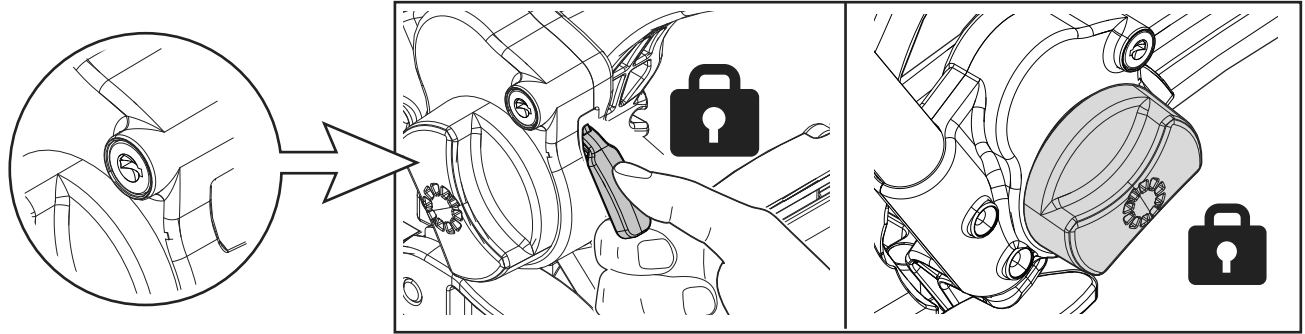

min 26" max 29"

max 110mm/4.3" *

6
Pag.6

7
Pag.6

6

	N		Q
 24mm/1"	8		1
	9		1
	10		1

7

 	 	
Chrono	5,9 kg / 13 lb	25 kg / 55 lb