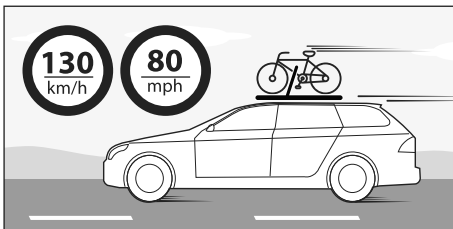

min 26" max 29"

max 110mm/4.3" *

6
Pag.6

7
Pag.6

6

	N		Q
 24mm/1"	8		1
	9		1
	10		1

7

 	 	
Chrono	5,9 kg / 13 lb	25 kg / 55 lb