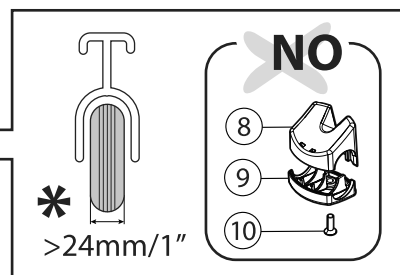

①

N		Q
1		1
2		1

N		Q
3		1
4		4
5		4
7		1

3

4

N		Q
6	XXXX	2

5

max 1260mm/49.6"

min 26" max 29"

max 110mm/4.3" *

6
Pag.6

7
Pag.6

6

	N		Q
 24mm/1"	8		1
	9		1
	10		1

7

 	 	
Chrono	5,9 kg / 13 lb	25 kg / 55 lb