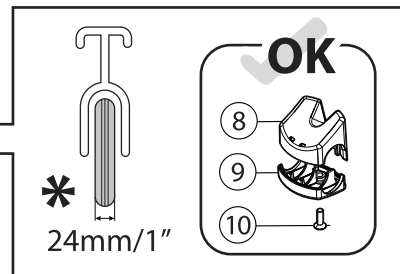

①

N		Q
1		1
2		1

N		Q
3		1
4		4
5		4
7		1

3

4

N		Q
6	XXXX	2

5

max 1260mm/49.6"

min 26" max 29"

max 110mm/4.3" *

6
Pag.6

7
Pag.6

6

	N		Q
 24mm/1"	8		1
	9		1
	10		1

7

 	 	
Chrono	5,9 kg / 13 lb	25 kg / 55 lb