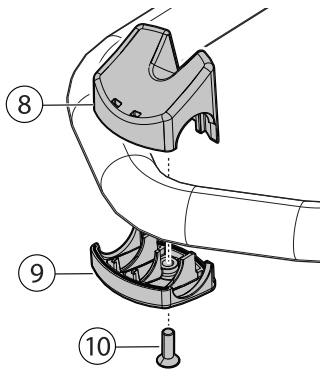

①

N		Q
1		1
2		1

N		Q
3		1
4		4
5		4
7		1

3

4

N		Q
6	XXXX	2

5

max 1260mm/49.6"

min 26" max 29"

max 110mm/4.3" *

6
Pag.6

7
Pag.6

6

	N		Q
 24mm/1"	8		1
	9		1
	10		1

7

 	 	
Chrono	5,9 kg / 13 lb	25 kg / 55 lb

OPTIONAL KIT
 Art. 000122700000

(AxB)
 Min: 30x20mm / 1.2x0.8"
 Max: 55x30mm / 2.2x1.2"

F.lli Menabò S.r.l.
Via 8 Marzo, 3 -Z.I. Corte Tegge
42025 Cavriago (RE) ITALY
customercare@flli-menabo.it
www.menabocaraccessories.com