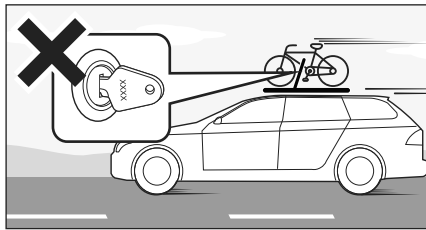

min 26" max 29"

max 110mm/4.3" *

6
Pag.6

7
Pag.6

6

	N		Q
 24mm/1"	8		1
	9		1
	10		1

7

 	 	
Chrono	5,9 kg / 13 lb	25 kg / 55 lb