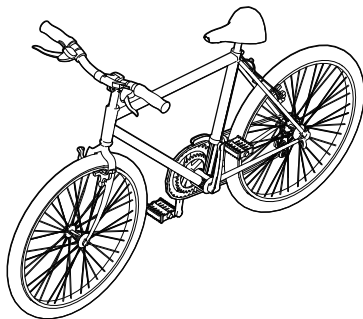

5

max 1260mm/49.6"

min 26" max 29"

max 110mm/4.3" *