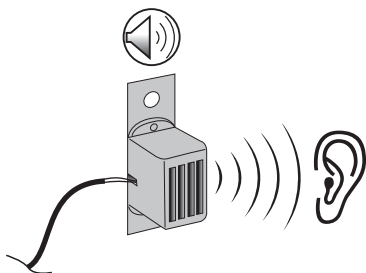

13 PIN

2

7 PIN

3

Perform Function Check

58L	Left Tail Light
BU	REVERSE LIGHT
58R	Right Tail Light
	LEFT TURN INDICATOR
	RIGHT TURN INDICATOR
54G	REAR FOG LIGHT
54	STOP LIGHT

4

5

Perform C2 Check

6

7

Option 1

8

Option 2

① DE Änderungen bezüglich Konstruktion, Ausstattung Farbe sowie Irrtum vorbehalten.
Angaben und Abbildungen unverbindlich.

① FR Sous réserve de modifications de la construction, de équipement, de la couleur et sous réserve d'erreurs. Les indications et les illustrations sont sans engagement.